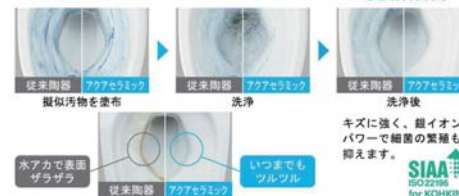

ポケットリミテッド 1Fトイレ

プレアスLSタイプ

YBC-CL10S/BW1 DT-CL114/BW1

コンパクト＆ローシルエットデザインがゆとりあるトイレ空間を演出します。

写真はカタログによるイメージです。見積り内容とは異なりますので、ご注意ください。

LIXIL

機能一覧

- | | | |
|--|--|---|
| <ul style="list-style-type: none"> ■ ■ ■ キレイ機能 ■ ■ ■ ■ ■ ■ キレイ機能 ■ ■ ■ 鉢内除菌 ■ ■ ■ パワーストリーム洗浄 ■ ■ ■ お掃除リフトアップ（手動） ■ ■ ■ 女性専用レディスノズル ■ ■ ■ スッキリノズルシャッター ■ ■ ■ ノズルそうじ ■ ■ ■ ノズルオートクリーニング ■ ■ ■ ノズル先端着脱 ■ ■ ■ キレイ便座 ■ ■ ■ 便フタワンタッチ着脱 ■ ■ ■ 777モジック（ISO抗菌準拠） | <ul style="list-style-type: none"> ■ ■ ■ 抗菌樹脂（ISO抗菌準拠） ■ ■ ■ エコ機能 ■ ■ ■ ■ ■ ■ 超節水ECO5（大5L、小3.8L） ■ ■ ■ スーパー節電 ■ ■ ■ ワンタッチ節電（8h） ■ ■ ■ 電源スイッチ ■ ■ ■ 洗浄機能 ■ ■ ■ ■ ■ ■ おしり洗浄（泡ジェット洗浄） ■ ■ ■ ビデ洗浄（泡沫ソフト） ■ ■ ■ おしりワイド洗浄 ■ ■ ■ おしりマッサージ洗浄 ■ ■ ■ ワイドビデ洗浄 | <ul style="list-style-type: none"> ■ ■ ■ ノズル位置調節 ■ ■ ■ 快適機能 ■ ■ ■ ■ ■ ■ 777オート便器洗浄（男子小洗浄なし） ■ ■ ■ Wパワー脱臭 ■ ■ ■ ターボ脱臭 ■ ■ ■ 暖房便座 ■ ■ ■ スローダウン便座 ■ ■ ■ 便座ヒーターオートOFF ■ ■ ■ 着座センサー ■ ■ ■ リモコン ■ ■ ■ 点字対応 |
|--|--|---|

ご選定カラー

BW1
ビュアホワイト

参考写真(※) 壁リモコン

キレイ機能

アクアセラミック

付着汚れがつると落ち、水アカもこびりつかないので、かんたんお掃除で新品のときのツルツルが100年続きます。

水のチカラで、ずっと輝く
AQUA CERAMIC

パワーストリーム洗浄

強力な水流が便器鉢内のすみずみまで回り、少ない水でもしっかり汚れを洗い流します。

フチレス形状

フチを丸ごとなくし、サッとひと拭き、お掃除ラクラクです。

しっかりエコ

大切な水をムダなく賢く節約します。

大洗浄5L、小洗浄3.8Lの「超節水ECO5トイレ」。従来品※(大13L)と比べ約**69%**の節水を実現。

※1989～2001年発売品

ECO5